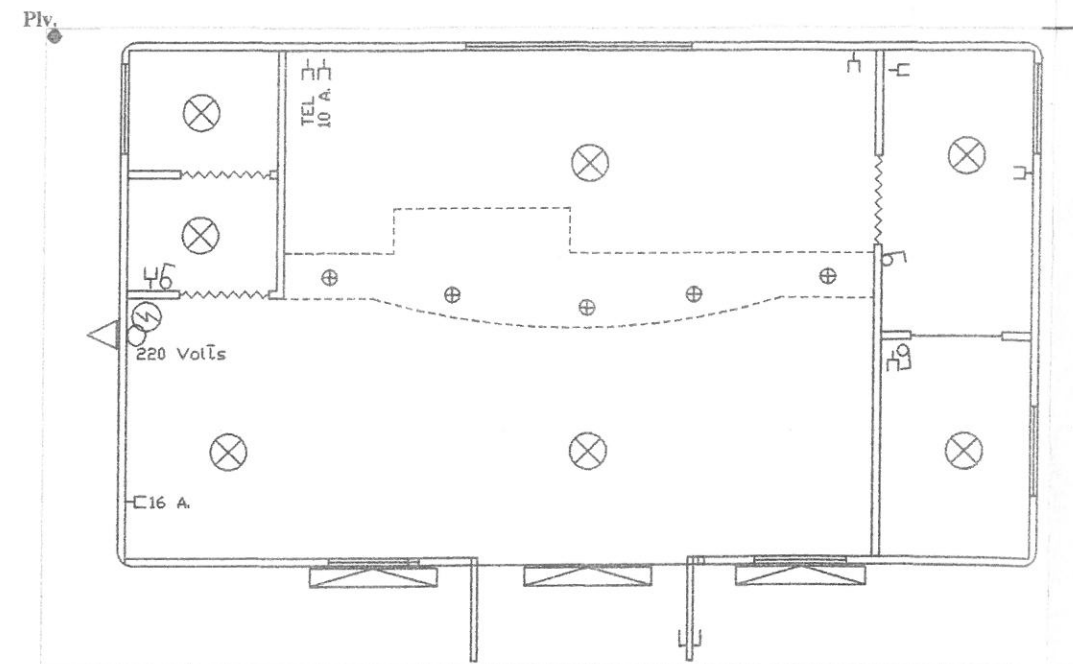

Pianta quotata

Pianta arredata

Cordoli d'Appoggio

Sezione cordoli 10cm x 20 cm per favorire la ventilazione del pavimento

Legenda

PRESA DI CORRENTE	⏏
PUNTO LUCE ESTERNO	⊕
NEON STAGNO	⊠
NEON 1X36 W	▬
SALVAVITA	○▷
BOYLER ELETTRICO	⊕
PIASTRA ELETTRICA	▬
PUNTO LUCE	⊗

Pianta impianto elettrico

Inserto piramidale in rame

gronde e scossaline in rame

torcecia d'albero

0.20

0.54

filigranato sotto
di acciaio, con
r illuminare la
o bicchieri

0.00

Prospetto A.

Prospetto B.

Vista assometrica