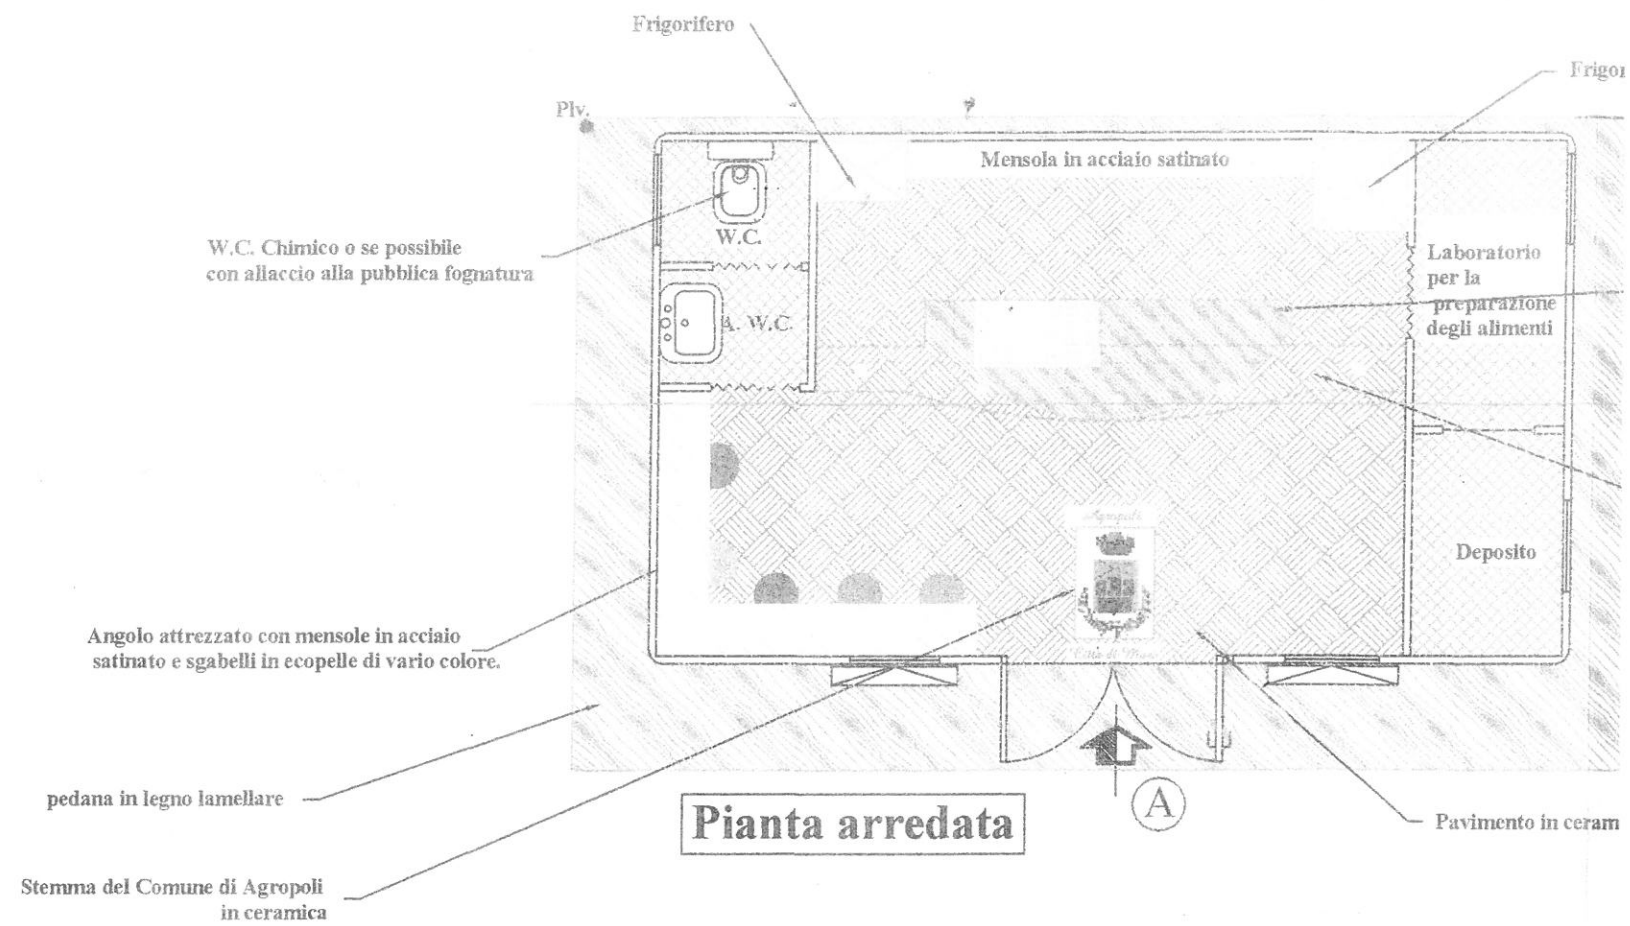

Pianta quotata

Pianta arredata

Cordoli d'Appoggio

Sezione cordoli 10cm x 20 cm per favorire la ventilazione del pavimento

Legenda

PRESA DI CORRENTE	⏏
PUNTO LUCE ESTERNO	⊕
NEON STAGNO	⊠
NEON 1X36 W	▬
SALVAVITA	○▷
BOYLER ELETTRICO	⊕
PIASTRA ELETTRICA	▬
PUNTO LUCE	⊗

Pianta impianto elettrico

Inserto piramidale in rame

gronde e scossaline in rame

torcecia d'albero

0.20

0.54

filigranato sotto
di acciaio, con
r illuminare la
o bicchieri

0.00

Prospetto A.

Prospetto B.

Vista assometrica