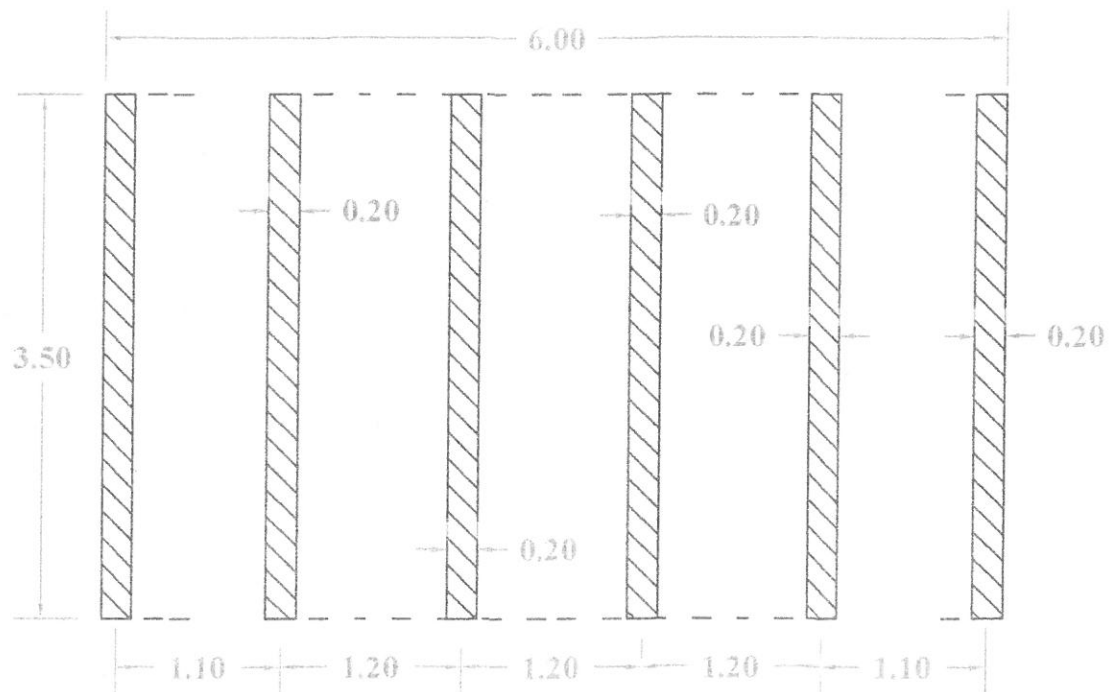

Pianta quotata

Pianta arredata

Cordoli d'Appoggio

Sezione cordoli 10cm x 20 cm per favorire la ventilazione del pavimento

Legenda

PRESA DI CORRENTE	⏏
PUNTO LUCE ESTERNO	⊕
NEON STAGNO	⊠
NEON 1X36 W	▬
SALVAVITA	○▷
BOYLER ELETTRICO	⊕
PIASTRA ELETTRICA	▬
PUNTO LUCE	⊗

Pianta impianto elettrico

Inserto piramidale in rame

gronde e scossaline in rame

torcecia d'albero

0.20

0.54

filigranato sotto
di acciaio, con
r illuminare la
o bicchieri

0.00

Prospetto A.

Prospetto B.

Vista assometrica