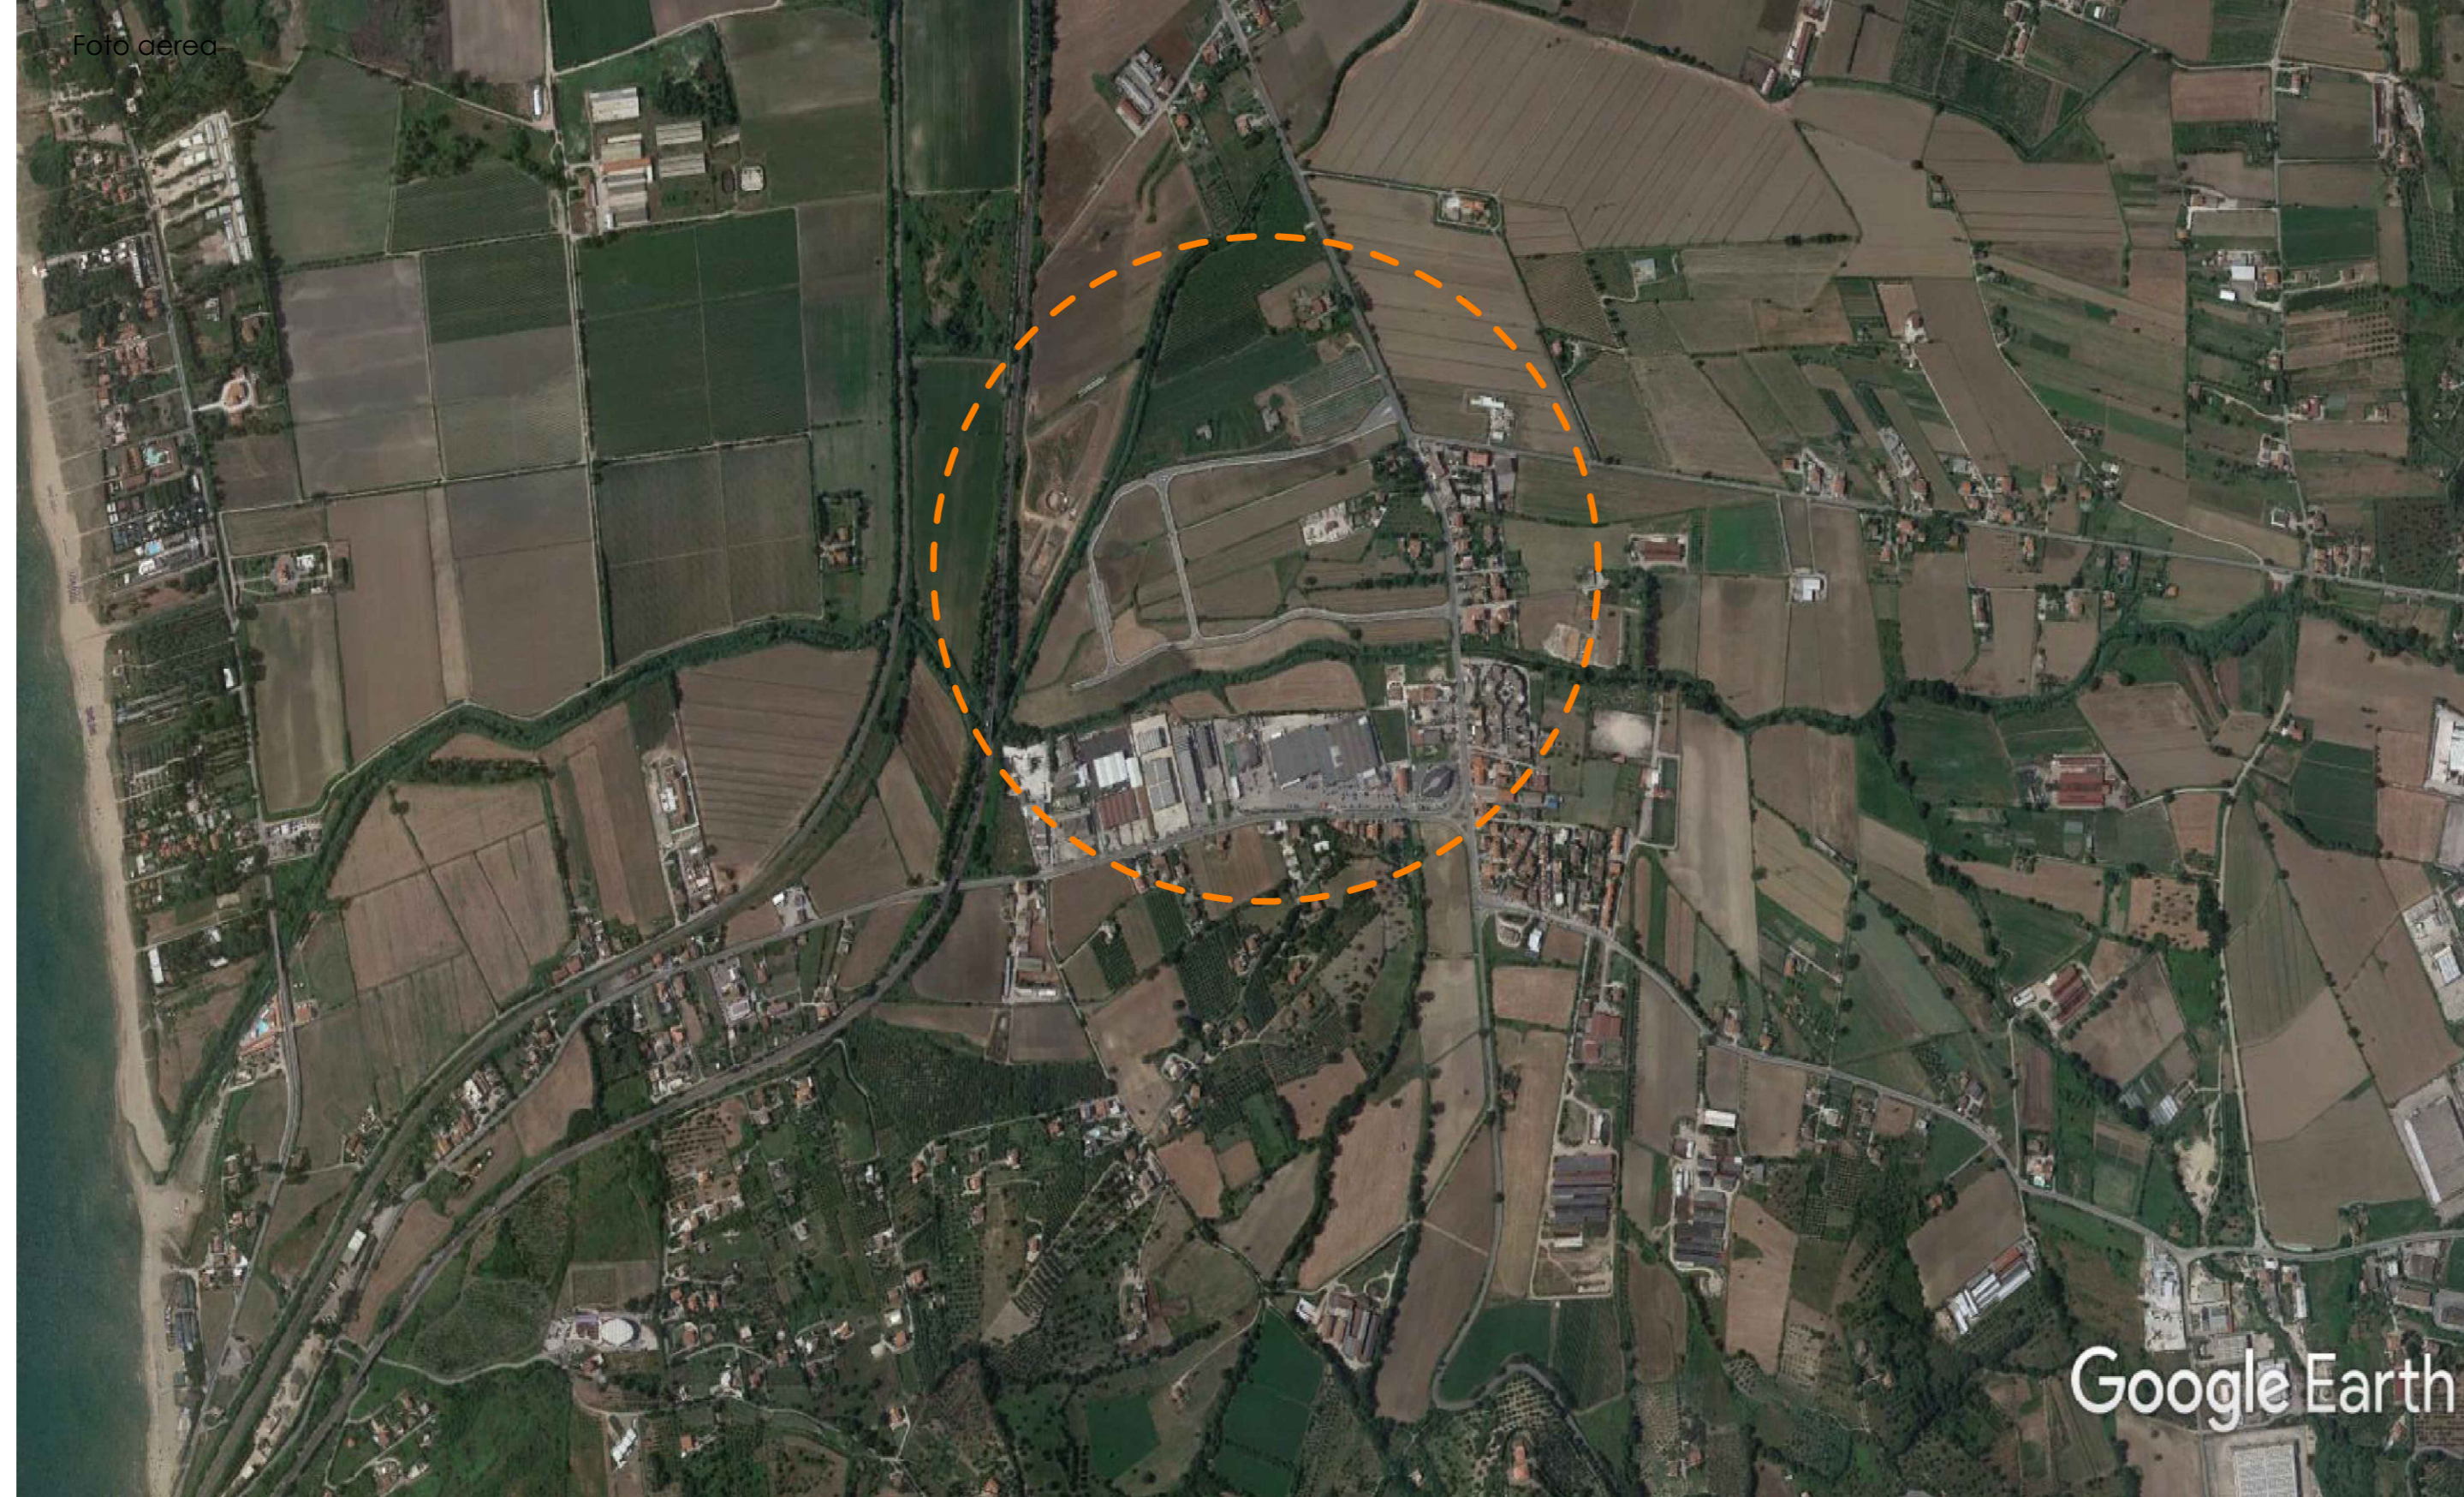

CITTÀ DI AGROPOLI
Provincia di SALERNO

PIANO PER GLI INSEDIAMENTI PRODUTTIVI

Google Earth

R.U.P. U.T.C.: Arch. Gaetano Ceminara		PROGETTISTA U.T.C. - Ufficio di Piano: Arch. Gaetano Ceminara	
PROT:		Corografia Mappa Catastale Stralcio PUC Foto aerea	
SCALA: 1:2000		BANCATO: T A V O I	
REVISIONE	DESCRIZIONE	REDAITO	DATA
A		EC	DICEMBRE 2007
		P.D.	DICEMBRE 2007
		E.D.	
		P.D.	DICEMBRE 2007