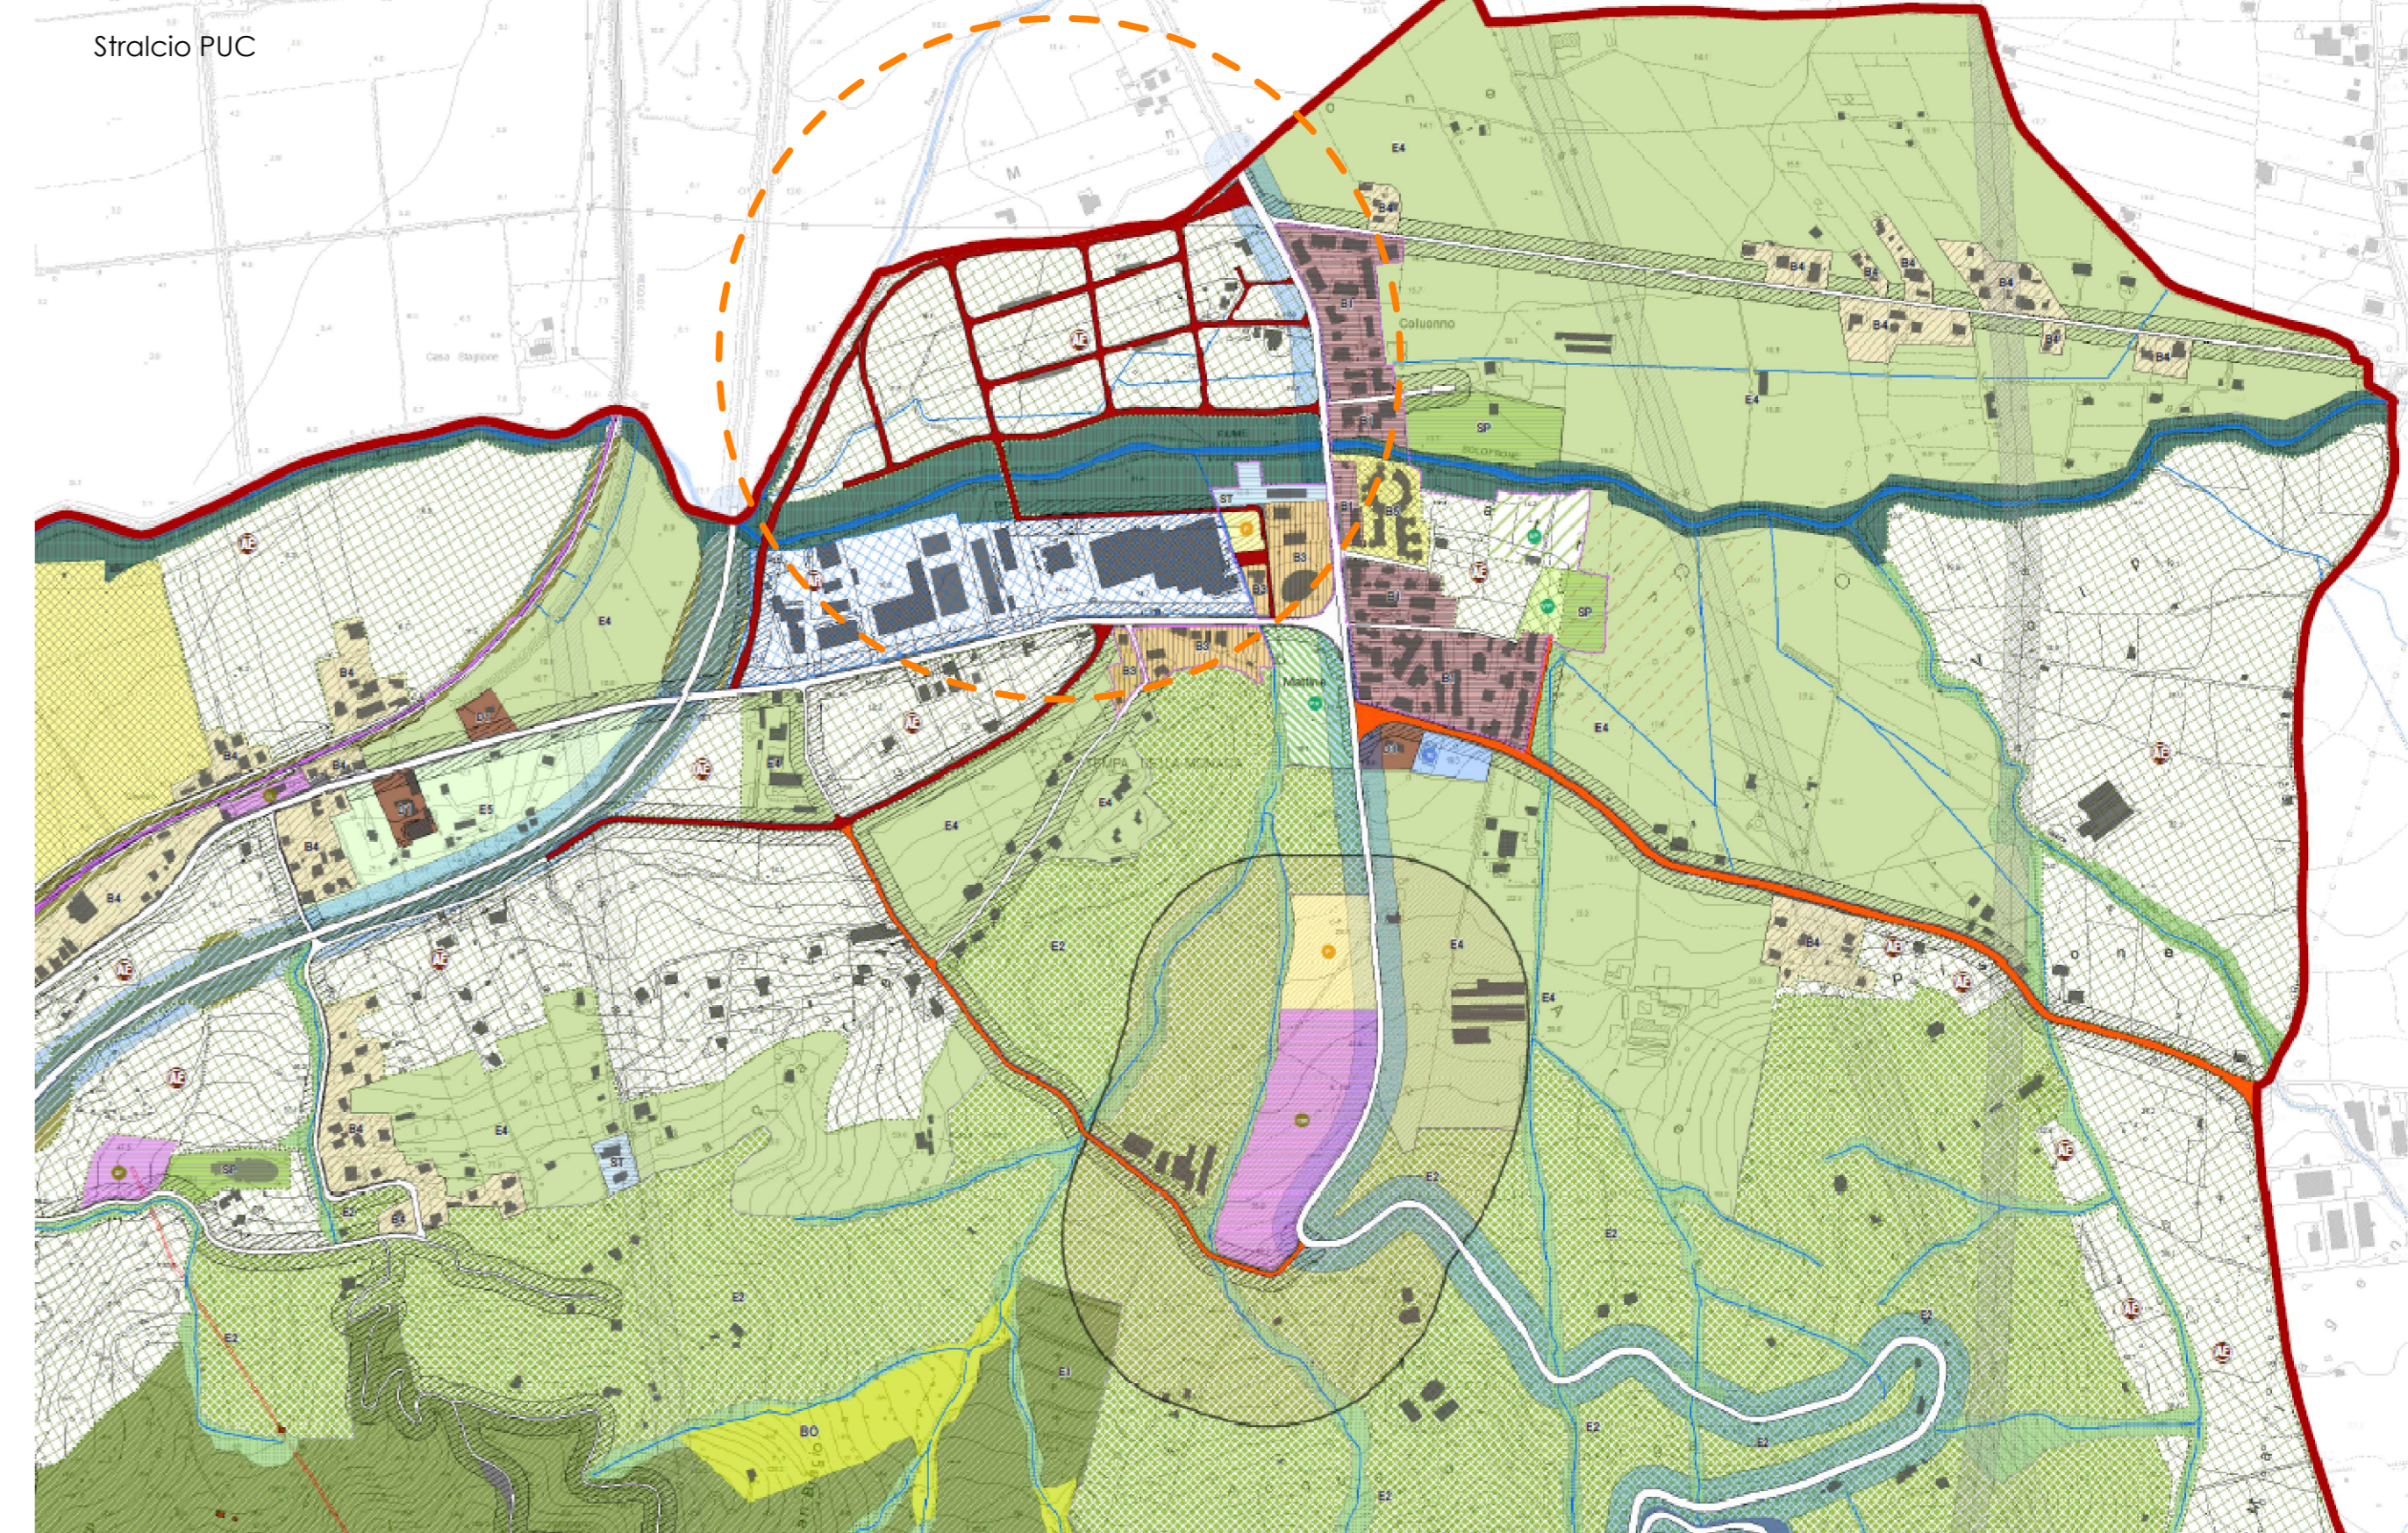

CITTÀ DI AGROPOLI
Provincia di SALERNO

PIANO PER GLI INSEDIAMENTI PRODUTTIVI

Google Earth

R.U.P. U.T.C.: Arch. Gaetano Ceminara		PROGETTISTA U.T.C. - Ufficio di Piano: Arch. Gaetano Ceminara	
PROT:		Corografia Mappa Catastale Stralcio PUC Foto aerea	
SCALA: 1:2000		BANCATO: T A V O I	
REVISIONE	DESCRIZIONE	REDAITO	DATA
A		EC	DICEMBRE 2007
		P.D.	DICEMBRE 2007
		E.D.	
		P.D.	DICEMBRE 2007