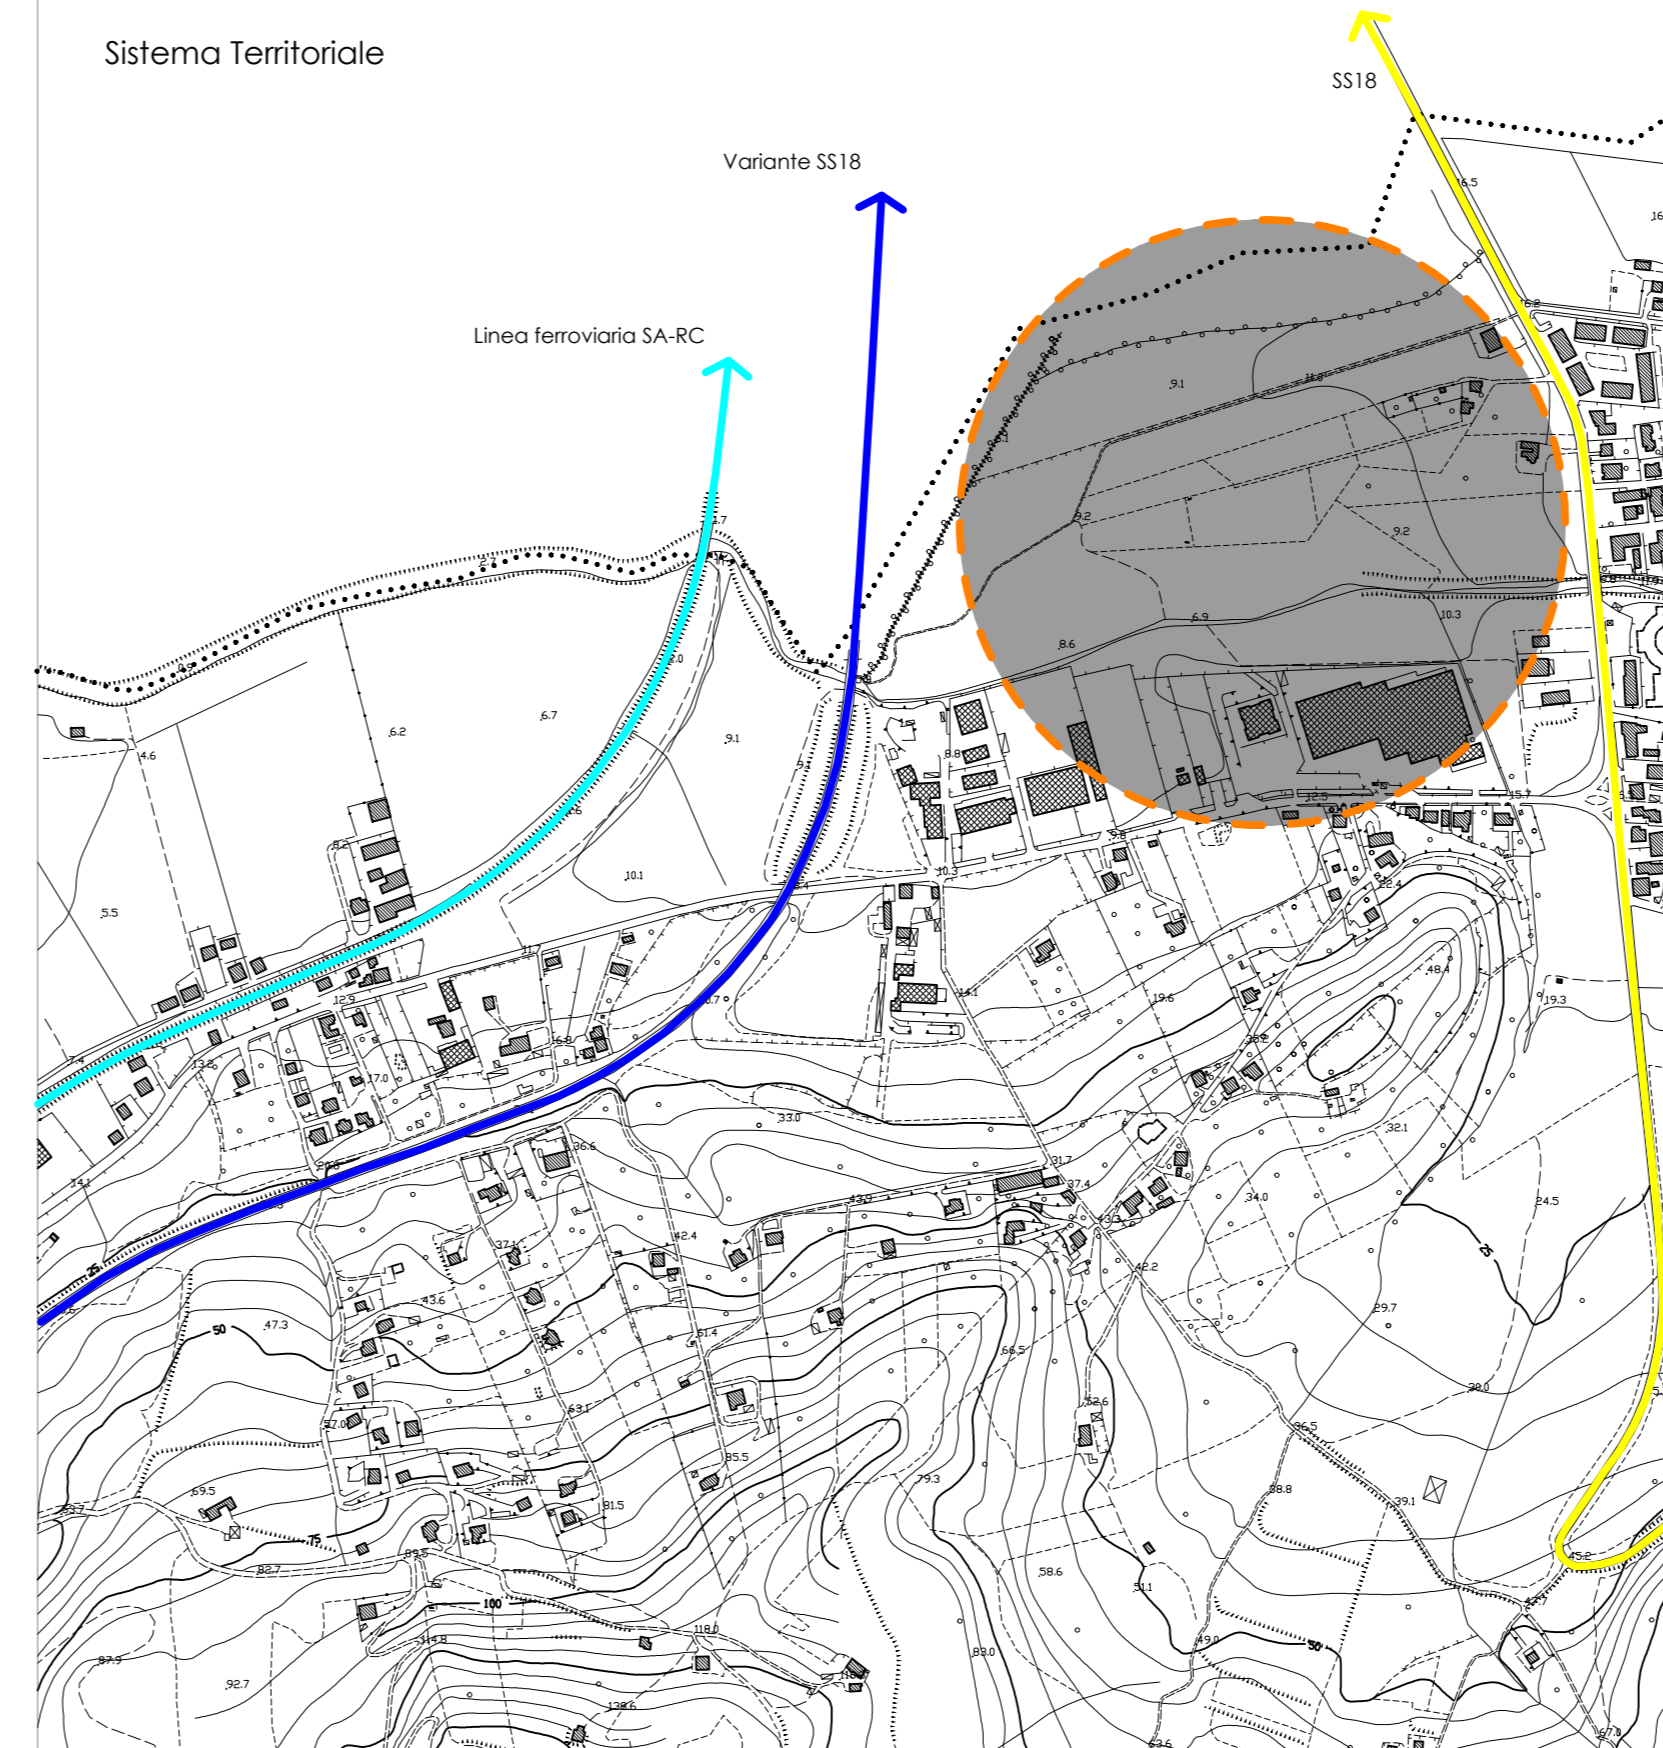

CITTÀ DI AGROPOLI
Provincia di SALERNO

PIANO PER GLI INSEDIAMENTI PRODUTTIVI

Google Earth

R.U.P. U.T.C.: Arch. Gaetano Ceminara		PROGETTISTA U.T.C. - Ufficio di Piano: Arch. Gaetano Ceminara	
PROT:		Corografia Mappa Catastale Stralcio PUC Foto aerea	
SCALA: 1:2000		BANCATO: T A V O I	
REVISIONE	DESCRIZIONE	REDAITO	DATA
A		EC	DICEMBRE 2007
		P.D.	DICEMBRE 2007
		E.D.	
		P.D.	DICEMBRE 2007