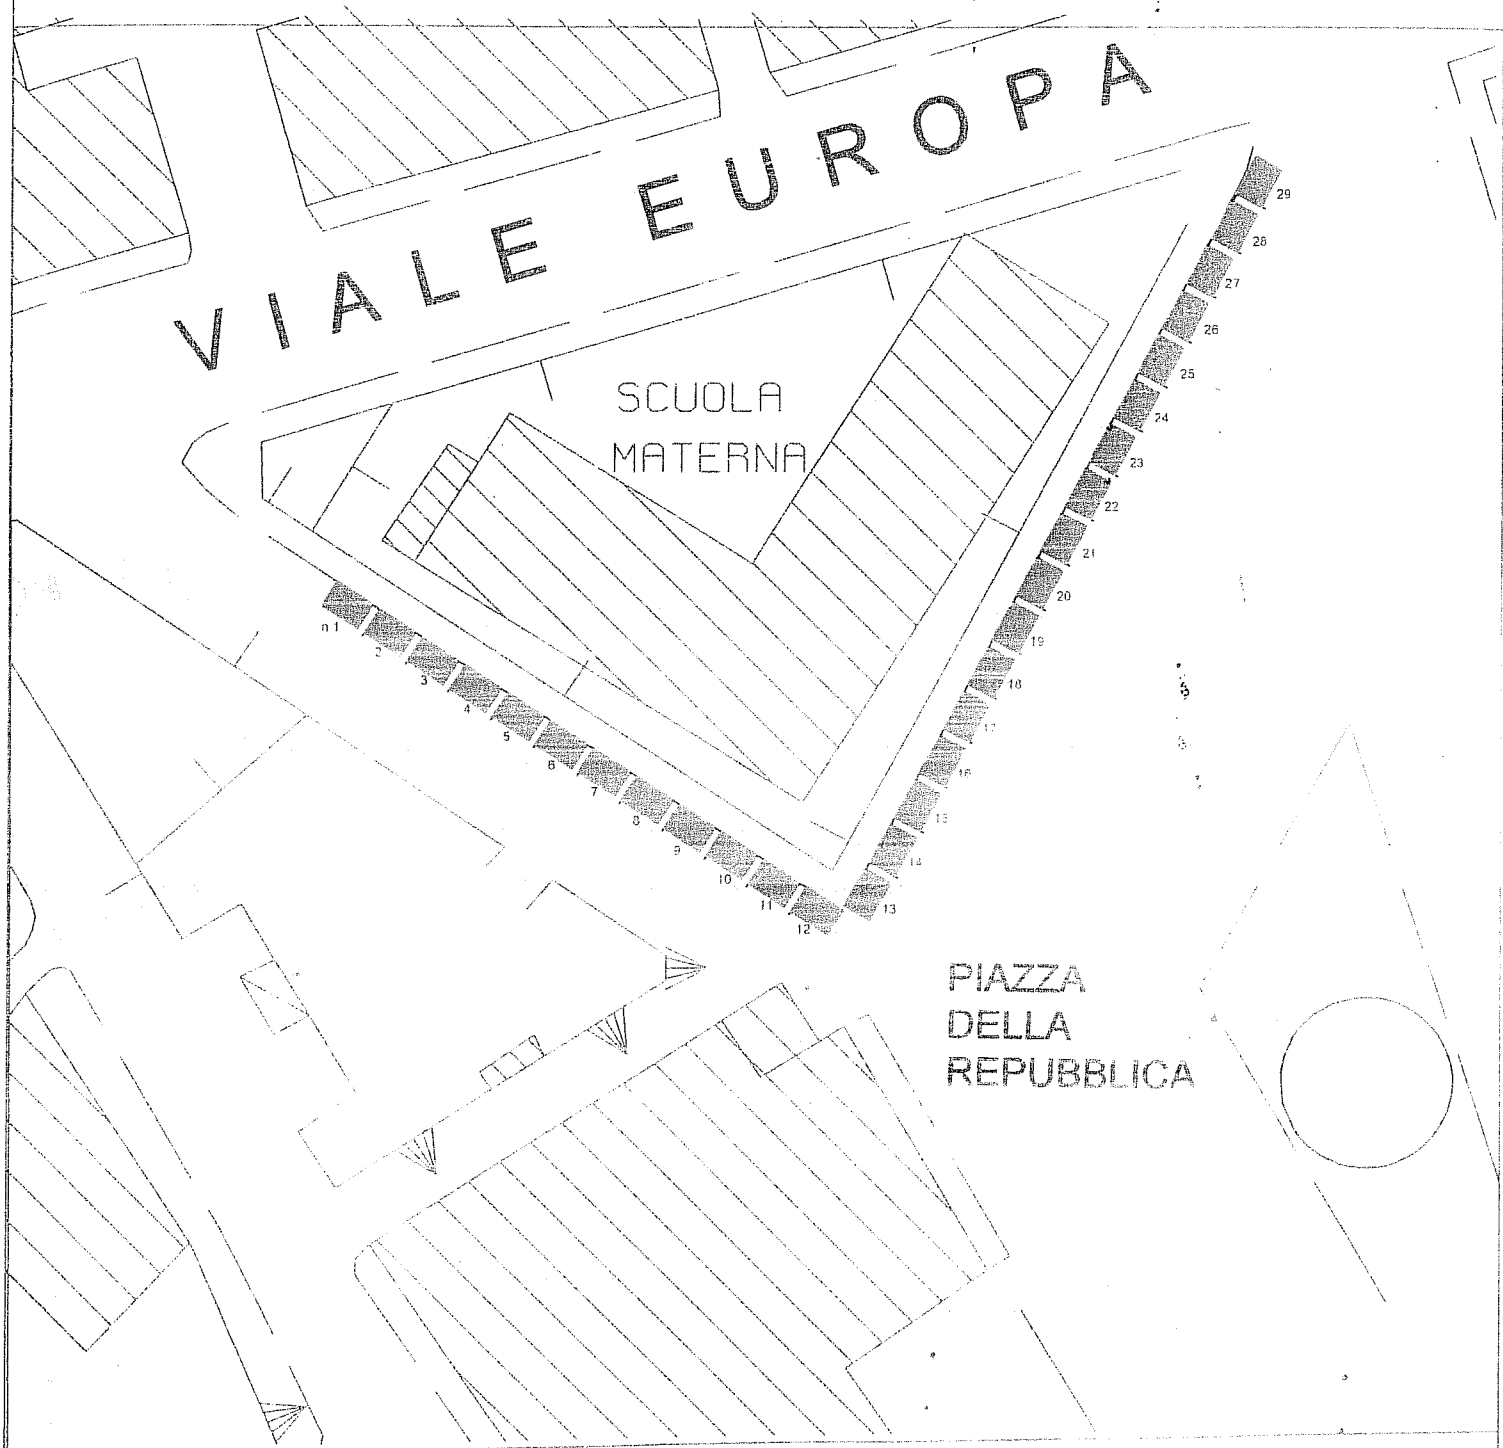

# Planimetria di ubicazione Piazza della Repubblica

legenda

n.29 casette in legno  
m 3.00 x 2.00

11/AGNOMORS